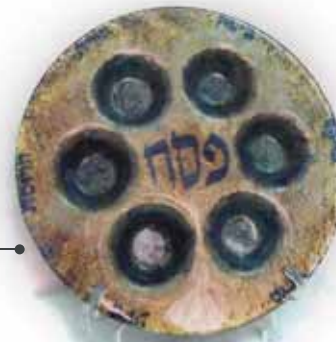

קערת ראש השנה
Rosh Hashanah Plate
₪85^{NIS}

צלחת הגשה
Serving Dish
₪45^{NIS}

שרשרת ליין
Bottle Tag
₪15^{NIS}

פקקים ליין
Bottlestoppers
₪45^{NIS}

קערת ליל הסדר
Seder Plate
₪85^{NIS}

פמוטים
Candle Holders
₪40^{NIS}