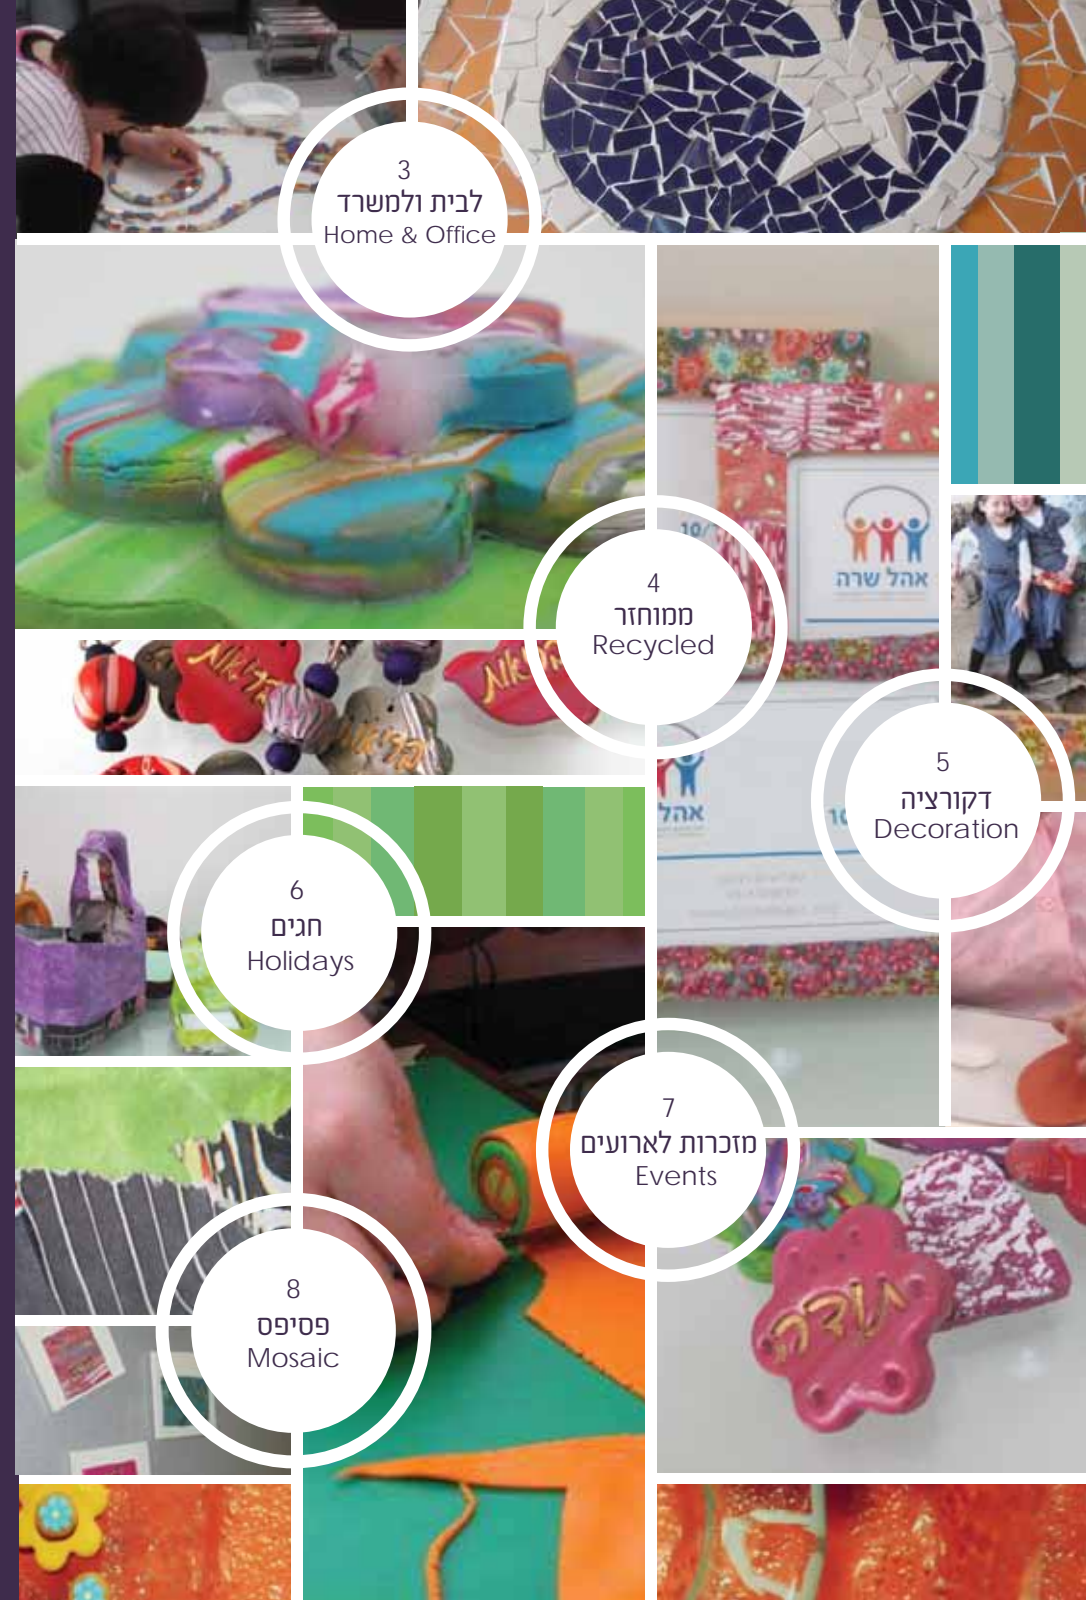

The Lev Rivka Employment Center

Women with special needs have the right to be involved in meaningful, salaried employment. To this end, Ohel Sarah operates the Lev Rivka Employment Center, where seventy women receive suitable employment opportunities. Packing and sorting for various companies and creating their own gift line provides these women with a great sense of pride and satisfaction, and enables them to feel like contributing individuals in society.

**All items are hand-made -
each piece is unique!**

מי אנחנו?

אהל שרה הינה עמותה שמעניקה שירותים לאנשים בעלי צרכים מיוחדים בישראל. במסירות ואהבה, מלווה הצוות המקצועי של אהל שרה את חניכיו מגיל 6 ועד סוף חייהם, ומעניק להם שירותי חינוך, תעסוקה ודיור. אהל שרה גאה לתת לחניכיה את היכולת לחיות חיים עצמאיים ומלאי משמעות, ולהשתלב בקהילה.

מע"ש לב רבקה

אהל שרה מכירה בזכותן של נשים בעלות מוגבלות שכלית להשתלב בתעסוקה מכובדת. לצורך כך, הקימה את מע"ש לב רבקה, בו למעלה משבעים נשים נהנות ממגוון אפשרויות תעסוקה. עבודות מיון ואריזה, כמו גם השקת ליין מתנות ייחודי, מאפשרות לנשים אלו להרגיש כאזרחים מן השורה ונותן להם תחושה מעצימה של סיפוק ומיצוי עצמי.

**המוצרים הם עבודת יד -
כל מוצר ייחודי!**

3
לבית ולמשרד
Home & Office

4
ממוחזר
Recycled

5
דקורציה
Decoration

6
חגים
Holidays

7
מזכרות לארועים
Events

8
פסיפס
Mosaic